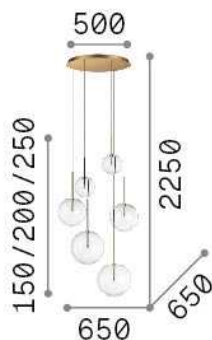

Общая информация

Интерьер - Подвесы

Indoor suspended lamp with multiple sources and diffuse light emission

Еап	8021696317243
Пункт	EQUINOXE SP6 OTTONE
Установка	Подвесы
Гарантия	5 years
Общий вес	7.01 kg
Объем	0.127374 м³

Техническая информация

Вес нетто	5.2 kg
Класс изоляции	II
Индекс защиты	IP20
Согласие	CE
Рабочая Температура	0° ~ +40 °C
Dimmer	NO, On-Off
Выходная мощность	220-240 V AC 50/60 Hz
Источник питания	In-built, included Replaceable (by qualified operators only), electronic

Информация об источнике

Интегрированный источник	Light bulb (included)
Сменный источник	Replaceable
Власть	G4 max 6 x 2 W
Выбросы	Diffuse
Максимальное потребление	-
Лампа в комплекте	1 - E14 OLIVA 4W 3000K CRI80 SATIN