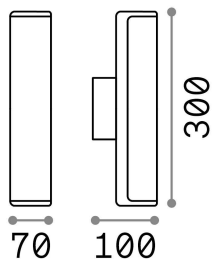

Общая информация

Экстерьер - Настенные светильники

Outdoor wall mounted linear fitting with integrated LED sources and direct light emission

Еап	8021696246925
Пункт	ETERE AP ANTRACITE 3000K
Установка	Настенные светильники
Гарантия	5 years
Общий вес	0.7 kg
Объем	0.002733 м³

Техническая информация

Вес нетто	0.59 kg
Класс изоляции	I
Индекс защиты	IP44
Согласие	CE
Рабочая Температура	-15° ~ +45 °C
Dimmer	NO, On-Off
Выходная мощность	220-240 V AC 50/60 Hz
Источник питания	In-built, included Replaceable (by qualified operators only), electronic

Информация об источнике

Интегрированный источник	Integrated LED module
Сменный источник	No
Власть	9,5 W
Выбросы	Direct
Максимальное потребление	max 9,50 W
Функции LED	LED SMD
ССТ LED	3000 K
Продолжительность LED (t. 25°c)	25000 h
CRI	> 80
Угол светового луча	-
Световой поток луча	1150 lm
Полезный световой поток	850 lm