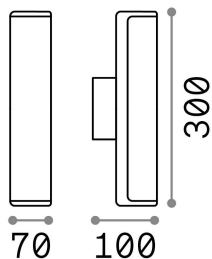

Общая информация

Экстерьер - Настенные светильники

Outdoor wall mounted linear fitting with integrated LED sources and direct light emission

Еап	8021696172408
Пункт	ETERE AP ANTRACITE 4000K
Установка	Настенные светильники
Гарантия	5 years
Общий вес	0.7 kg
Объем	0.002733 м³

Техническая информация

Вес нетто	0.59 kg
Класс изоляции	I
Индекс защиты	IP44
Согласие	CE
Рабочая Температура	-15° ~ +45 °C
Dimmer	NO, On-Off
Выходная мощность	220-240 V AC 50/60 Hz
Источник питания	In-built, included Replaceable (by qualified operators only), electronic

Информация об источнике

Интегрированный источник	Integrated LED module
Сменный источник	No
Власть	9,5 W
Выбросы	Direct
Максимальное потребление	max 9,50 W
Функции LED	LED SMD
ССТ LED	4000 K
Продолжительность LED (t. 25°c)	25000 h
CRI	> 80
Угол светового луча	-
Световой поток луча	1350 lm
Полезный световой поток	990 lm