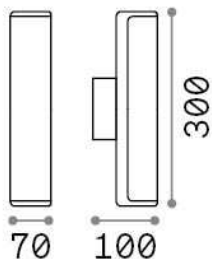

Общая информация

Экстерьер - Настенные светильники

Outdoor wall mounted linear fitting with integrated LED sources and direct light emission

Еап	8021696319810
Пункт	ETERE AP BIANCO 3000K
Установка	Настенные светильники
Гарантия	5 years
Общий вес	0.7 kg
Объем	0.002733 м³

Техническая информация

Вес нетто	0.59 kg
Класс изоляции	I
Индекс защиты	IP44
Согласие	CE
Рабочая Температура	-15° ~ +45 °C
Dimmer	NO, On-Off
Выходная мощность	220-240 V AC 50/60 Hz
Источник питания	In-built, included Replaceable (by qualified operators only), electronic

Информация об источнике

Интегрированный источник	Integrated LED module
Сменный источник	No
Власть	9,5 W
Выбросы	Direct
Максимальное потребление	max 9,50 W
Функции LED	LED SMD
ССТ LED	3000 K
Продолжительность LED (t. 25°c)	25000 h
CRI	> 80
Угол светового луча	-
Световой поток луча	1150 lm
Полезный световой поток	850 lm