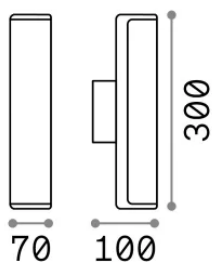

## Экстерьер - Настенные светильники

<b>Еап</b>	8021696269153
<b>Пункт</b>	ETERE AP COFFEE 3000K
<b>Установка</b>	Настенные светильники
<b>Гарантия</b>	5 years
<b>Общий вес</b>	0.7 kg
<b>Объем</b>	0.002684 m³

## Информация об источнике

<b>Интегрированный источник</b>	Integrated LED module
<b>Сменный источник</b>	No
<b>Власть</b>	9,5 W
<b>Выбросы</b>	Direct
<b>Максимальное потребление</b>	max 9,5 W
<b>Функции LED</b>	LED SMD
<b>ССТ LED</b>	3000 K
<b>Продолжительность LED (t. 25°c)</b>	25000 h
<b>CRI</b>	> 90
<b>SDCM</b>	3
<b>Угол светового луча</b>	-
<b>Световой поток луча</b>	1000 lm
<b>Полезный световой поток</b>	570 lm