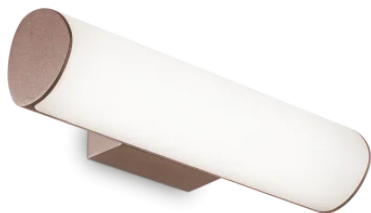

## Экстерьер - Настенные светильники

<b>Еап</b>	8021696269153
<b>Пункт</b>	ETERE AP COFFEE 3000K
<b>Установка</b>	Настенные светильники
<b>Гарантия</b>	5 years
<b>Общий вес</b>	0.7 kg
<b>Объем</b>	0.002684 m³