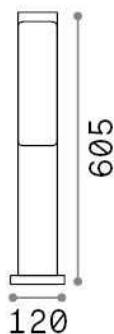

Общая информация

Экстерьер - Торшеры

Outdoor ground mounted bollard with integrated LED sources and direct light emission

Еап	8021696319827
Пункт	ETERE PT BIANCO 3000K
Установка	Торшеры
Гарантия	5 years
Общий вес	1.25 kg
Объем	0.010309 m ³

Информация об источнике

Интегрированный источник	Integrated LED module
Сменный источник	No
Власть	9,5 W
Выбросы	Direct
Максимальное потребление	max 9,50 W
Функции LED	LED SMD
ССТ LED	3000 K
Продолжительность LED (t. 25°c)	25000 h
CRI	> 80
Угол светового луча	-
Световой поток луча	1150 lm
Полезный световой поток	850 lm