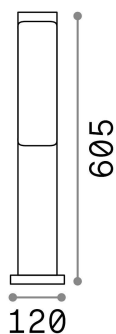

Общая информация

Экстерьер - Торшеры

Outdoor ground mounted bollard with integrated LED sources and direct light emission

Еап	8021696269160
Пункт	ETERE PT COFFEE 3000K
Установка	Торшеры
Гарантия	5 years
Общий вес	1.25 kg
Объем	0.010309 м³

Информация об источнике

Интегрированный источник	Integrated LED module
Сменный источник	No
Власть	9,5 W
Выбросы	Direct
Максимальное потребление	max 9,50 W
Функции LED	LED SMD
ССТ LED	3000 K
Продолжительность LED (t. 25°c)	25000 h
CRI	> 80
Угол светового луча	-
Световой поток луча	1150 lm
Полезный световой поток	850 lm