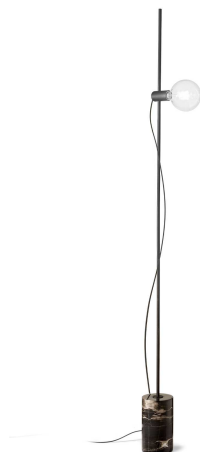

Общая информация

Интерьер - Торшеры

Indoor floor lamp with in-built switch and diffuse light emission

Еап	8021696295213
Пункт	EVA PT1 NERO
Установка	Торшеры
Гарантия	5 years
Общий вес	9.07 kg
Объем	0.068 m ³

Информация об источнике

Интегрированный источник	Light bulb (not included)
Сменный источник	No
Власть	E27 max 1 x 60 W
Выбросы	Diffuse
Максимальное потребление	-