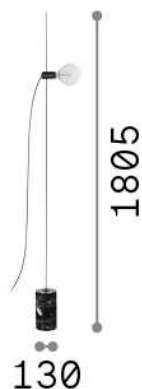

Общая информация

Интерьер - Торшеры

Indoor floor lamp with in-built switch and diffuse light emission

Еап	8021696295213
Пункт	EVA PT1 NERO
Установка	Торшеры
Гарантия	5 years
Общий вес	9.07 kg
Объем	0.068 m ³

Информация об источнике

Интегрированный источник	Light bulb (not included)
Сменный источник	No
Власть	E27 max 1 x 60 W
Выбросы	Diffuse
Максимальное потребление	-