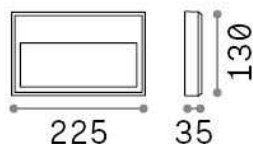

Информация об источнике

Интегрированный источник	Integrated LED module
Сменный источник	No
Власть	6 W
Выбросы	Direct Asymmetrical
Максимальное потребление	max 6,00 W
Функции LED	LED SMD
ССТ LED	4000 K
Продолжительность LED (t. 25°c)	30000 h
CRI	> 80
Угол светового луча	-
Световой поток луча	630 lm
Полезный световой поток	150 lm
Фотобиологический риск	EXEMPT