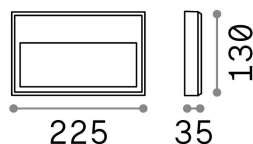

Общая информация

Экстерьер - Настенные светильники

Outdoor wall mounted lamp with integrated LED sources and direct asymmetrical light emission

Еап	8021696268347
Пункт	FEBE-1 AP BIANCO 3000K
Установка	Настенные светильники
Гарантия	5 years
Общий вес	0.85 kg
Объем	0.002016 м³

Информация об источнике

Интегрированный источник	Integrated LED module
Сменный источник	No
Власть	6 W
Выбросы	Direct Asymmetrical
Максимальное потребление	max 6,00 W
Функции LED	LED SMD
ССТ LED	3000 K
Продолжительность LED (t. 25°c)	30000 h
CRI	> 80
Угол светового луча	-
Световой поток луча	600 lm
Полезный световой поток	330 lm
Фотобиологический риск	EXEMPT