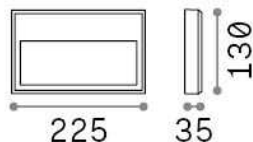

Информация об источнике

Интегрированный источник	Integrated LED module
Сменный источник	No
Власть	6 W
Выбросы	Direct Asymmetrical
Максимальное потребление	max 6,00 W
Функции LED	LED SMD
ССТ LED	4000 K
Продолжительность LED (t. 25°c)	30000 h
CRI	> 80
Угол светового луча	-
Световой поток луча	630 lm
Полезный световой поток	350 lm
Фотобиологический риск	EXEMPT