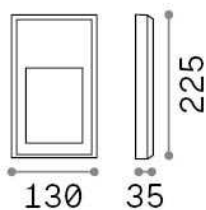

Общая информация

Экстерьер - Настенные светильники

Outdoor wall mounted lamp with integrated LED sources and direct asymmetrical light emission

Еап	8021696322308
Пункт	FEBE-2 AP ANTRACITE 4000K
Установка	Настенные светильники
Гарантия	5 years
Общий вес	0.85 kg
Объем	0.001944 м³

Информация об источнике

Интегрированный источник	Integrated LED module
Сменный источник	No
Власть	6 W
Выбросы	Direct Asymmetrical
Максимальное потребление	max 6,00 W
Функции LED	LED SMD
ССТ LED	4000 K
Продолжительность LED (t. 25°c)	30000 h
CRI	> 80
Угол светового луча	-
Световой поток луча	520 lm
Полезный световой поток	170 lm
Фотобиологический риск	EXEMPT