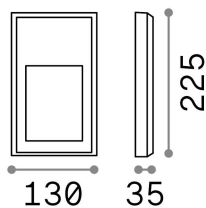

Информация об источнике

Интегрированный источник	Integrated LED module
Сменный источник	No
Власть	6 W
Выбросы	Direct Asymmetrical
Максимальное потребление	max 6,00 W
Функции LED	LED SMD
ССТ LED	3000 K
Продолжительность LED (t. 25°c)	30000 h
CRI	> 80
Угол светового луча	-
Световой поток луча	500 lm
Полезный световой поток	360 lm
Фотобиологический риск	EXEMPT