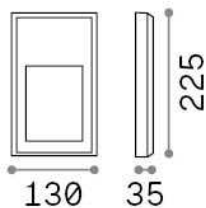

Информация об источнике

Интегрированный источник	Integrated LED module
Сменный источник	No
Власть	6 W
Выбросы	Direct Asymmetrical
Максимальное потребление	max 6,00 W
Функции LED	LED SMD
ССТ LED	4000 K
Продолжительность LED (t. 25°c)	30000 h
CRI	> 80
Угол светового луча	-
Световой поток луча	520 lm
Полезный световой поток	380 lm
Фотобиологический риск	EXEMPT