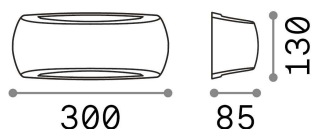

Общая информация

Экстерьер - Настенные светильники

Outdoor wall mounted lamp with direct/indirect light emission

Еап	8021696123745
Пункт	FELIX-1 AP1 BIANCO
Установка	Настенные светильники
Гарантия	5 years
Общий вес	0.61 kg
Объем	0.00504 m ³

Техническая информация

Вес нетто	0.52 kg
Класс изоляции	II
Индекс защиты	IP66
Согласие	CE
Рабочая Температура	-15° ~ +45 °C
Dimmer	Determined by the light bulb
Выходная мощность	220-240 V AC
Источник питания	Not required
Сопротивление нагрузки	IK10

Информация об источнике

Интегрированный источник	Light bulb (included, settable CCT 2700 / 4000 / 6500 K)
Сменный источник	No
Власть	E27 max 1 x 23 W
Выбросы	Direct + Indirect
Максимальное потребление	-
Лампа в комплекте	1 - E14 OLIVA 4W 3000K CRI80 SATIN