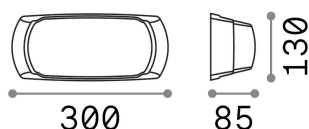

Информация об источнике

Интегрированный источник	Light bulb (not included)
Сменный источник	No
Власть	E27 max 1 x 23 W
Выбросы	Diffuse
Максимальное потребление	-