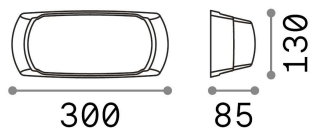

Информация об источнике

Интегрированный источник	Light bulb (not included)
Сменный источник	No
Власть	E27 max 1 x 23 W
Выбросы	Diffuse
Максимальное потребление	-