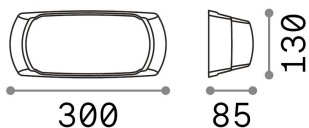

Общая информация

Экстерьер - Настенные светильники

Outdoor wall mounted lamp with diffuse light emission

Еап	8021696123783
Пункт	FELIX-2 AP1 NERO
Установка	Настенные светильники
Гарантия	5 years
Общий вес	0.71 kg
Объем	0.00504 m ³

Техническая информация

Вес нетто	0.61 kg
Класс изоляции	II
Индекс защиты	IP66
Согласие	CE
Рабочая Температура	-15° ~ +45 °C
Dimmer	Determined by the light bulb
Выходная мощность	220-240 V AC
Источник питания	Not required
Сопротивление нагрузки	IK10