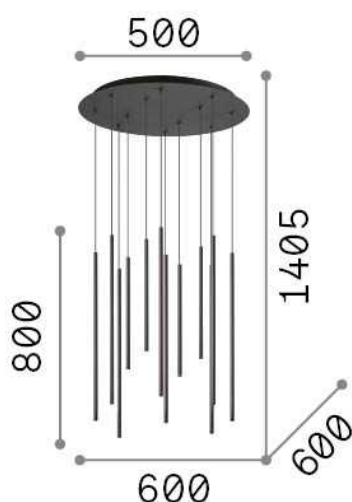

Общая информация

Интерьер - Подвесы

Indoor ceiling mounted lamp with multiple integrated LED sources and direct light emission

Еап	8021696263434
Пункт	FILO SP12 NERO
Установка	Подвесы
Гарантия	5 years
Общий вес	10.57 kg
Объем	0.1232 m ³

Техническая информация

Вес нетто	8.6 kg
Класс изоляции	I
Индекс защиты	IP20
Согласие	CE
Рабочая Температура	0° ~ +40 °C
Dimmer	NO, On-Off
Выходная мощность	220-240 V AC 50 Hz
Источник питания	In-built, included Replaceable (by qualified operators only), electronic

Информация об источнике

Интегрированный источник	Integrated LED module
Сменный источник	Replaceable (by qualified operators only)
Власть	LED 25 W
Выбросы	Direct
Максимальное потребление	max 25,00 W
Функции LED	LED SMD OSRAM
ССТ LED	3000 K
Продолжительность LED (t. 25°c)	30000 h
CRI	> 80
Угол светового луча	45°
Световой поток луча	3150 lm
Полезный световой поток	2520 lm
Фотобиологический риск	1
Лампа в комплекте	1 - E14 OLIVA 4W 3000K CRI80 SATIN