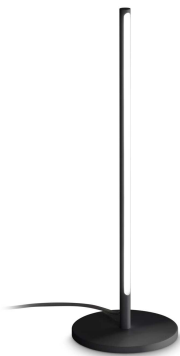

Общая информация

Интерьер - Настольные светильники

Indoor table lamp with integrated LED sources, in-built switch and direct light emission

Еап	8021696310114
Пункт	FILO TL NERO
Установка	Настольные светильники
Гарантия	5 years
Общий вес	1.01 kg
Объем	0.009328 м³

Информация об источнике

Интегрированный источник	Integrated LED module
Сменный источник	No
Власть	LED 10,5 W
Выбросы	Direct
Максимальное потребление	max 10,50 W
Функции LED	LED SMD
ССТ LED	3000 K
Продолжительность LED (t. 25°c)	20000 h
CRI	> 80
Световой поток луча	1200 lm
Полезный световой поток	330 lm
Фотобиологический риск	1
Лампа в комплекте	1 - E14 OLIVA 4W 3000K CRI80 SATIN