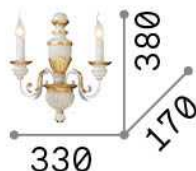

Информация об источнике

Интегрированный источник	Light bulb (not included)
Сменный источник	No
Власть	E14 max 2 x 40 W
Выбросы	Diffuse
Максимальное потребление	-