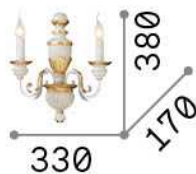

Общая информация

Интерьер - Настенные светильники

Indoor wall mounted chandelier light with multiple sources and diffuse light emission

Ean	8021696020846
Пункт	FIRENZE AP2 ORO
Установка	Настенные светильники
Гарантия	5 years
Общий вес	2.67 kg
Объем	0.040549 м³

Техническая информация

Вес нетто	2.05 kg
Класс изоляции	I
Индекс защиты	IP20
Согласие	CE
Рабочая Температура	0° ~ +40 °C
Dimmer	Determined by the light bulb
Выходная мощность	220-240 V AC
Источник питания	Not required