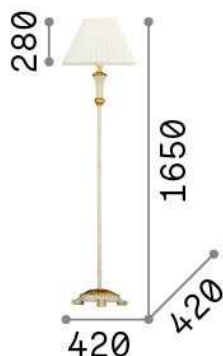

Общая информация

Интерьер - Торшеры

Indoor floor chandelier light with in-built switch and diffuse light emission

Еап	8021696020877
Пункт	FIRENZE PT1 ORO
Установка	Торшеры
Гарантия	5 years
Общий вес	5.6 kg
Объем	-