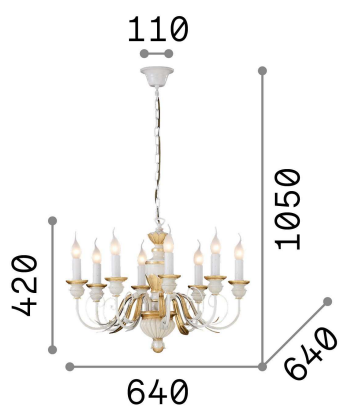

Общая информация

Интерьер - Подвесы

Indoor suspended chandelier light with multiple sources and diffuse light emission

Ean	8021696020839
Пункт	FIRENZE SP8 ORO
Установка	Подвесы
Гарантия	5 years
Общий вес	8.37 kg
Объем	0.084249 м³

Техническая информация

Вес нетто	6.44 kg
Класс изоляции	I
Индекс защиты	IP20
Согласие	CE
Рабочая Температура	0° ~ +40 °C
Dimmer	Determined by the light bulb
Выходная мощность	220-240 V AC
Источник питания	Not required

Информация об источнике

Интегрированный источник	Light bulb (not included)
Сменный источник	No
Власть	E14 max 8 x 40 W
Выбросы	Diffuse
Максимальное потребление	-