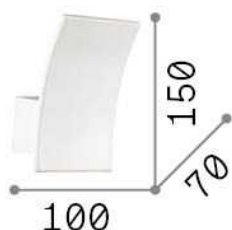

Общая информация

Интерьер - Настенные светильники

Indoor wall mounted lamp with integrated LED sources and direct light emission

Еап	8021696117867
Пункт	FIX AP
Установка	Настенные светильники
Гарантия	5 years
Общий вес	0.48 kg
Объем	0.004998 м³

Информация об источнике

Интегрированный источник	Integrated LED module
Сменный источник	Replaceable (by qualified operators only)
Власть	LED 5,5 W
Выбросы	Direct
Максимальное потребление	max 5,50 W
Функции LED	LED COB
ССТ LED	3000 K
Продолжительность LED (t. 25°c)	20000 h
CRI	> 80
Световой поток луча	440 lm
Полезный световой поток	390 lm
Лампа в комплекте	1 - E14 OLIVA 4W 3000K CRI80 SATIN