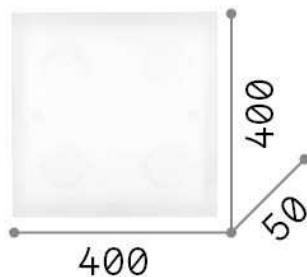

Общая информация

Интерьер - Потолочные светильники

Indoor ceiling or wall mounted lamp with multiple sources and diffuse light emission

Еап	8021696134901
Пункт	FLAT PL4 D40
Установка	Потолочные светильники
Гарантия	5 years
Общий вес	3.33 kg
Объем	0.026325 m ³

Техническая информация

Вес нетто	2.48 kg
Класс изоляции	I
Индекс защиты	IP20
Согласие	CE
Рабочая Температура	0° ~ +40 °C
Dimmer	Determined by the light bulb
Выходная мощность	220-240 V AC
Источник питания	Not required