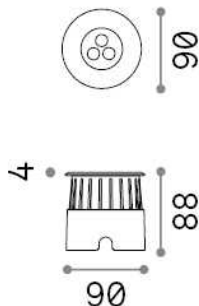

Общая информация

Экстерьер - Встраиваемый светильник

Outdoor ground recessed projector with integrated LED sources and direct light emission

Еап	8021696255651
Пункт	FLOOR PT D09
Установка	Встраиваемый светильник
Гарантия	5 years
Общий вес	0.46 kg
Объем	0.001 m ³

Техническая информация

Вес нетто	0.39 kg
Класс изоляции	I
Индекс защиты	IP67
Согласие	CE
Рабочая Температура	-15° ~ +45 °C
Dimmer	NO, On-Off
Выходная мощность	220-240 V AC 50/60 Hz
Источник питания	In-built, included NO, electronic
Утопленные характеристики	Ø 90 - h. ≥ 60
Сопrotивление нагрузки	IK10

Информация об источнике

Интегрированный источник	Integrated LED module
Сменный источник	No
Власть	LED 3 W
Выбросы	Direct
Максимальное потребление	max 3,00 W
Функции LED	LED SMD OSRAM
ССТ LED	3000 K
Продолжительность LED (t. 25°c)	25000 h
CRI	> 80
Угол светового луча	30°
Световой поток луча	310 lm
Полезный световой поток	220 lm
Лампа в комплекте	1 - E14 OLIVA 4W 3000K CRI80 SATIN