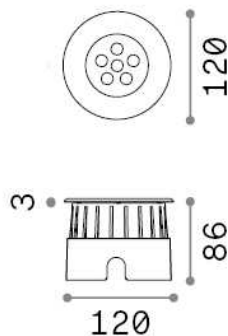

Информация об источнике

Интегрированный источник	Integrated LED module
Сменный источник	No
Власть	LED 6 W
Выбросы	Direct
Максимальное потребление	max 6,00 W
Функции LED	LED SMD OSRAM
ССТ LED	3000 K
Продолжительность LED (t. 25°c)	25000 h
CRI	> 80
Угол светового луча	30°
Световой поток луча	680 lm
Полезный световой поток	500 lm
Лампа в комплекте	1 - E14 OLIVA 4W 3000K CRI80 SATIN