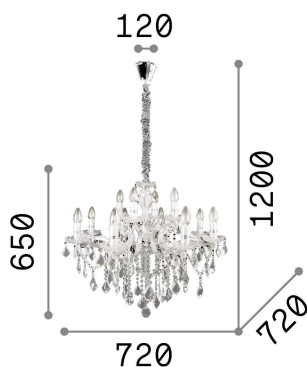

Информация об источнике

Интегрированный источник	Light bulb (not included)
Сменный источник	No
Власть	E14 max 12 x 40 W
Выбросы	Diffuse
Максимальное потребление	-