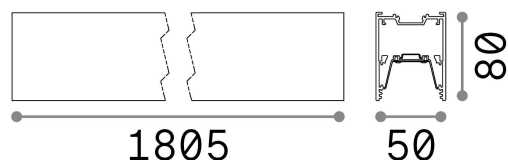

Общая информация

Технический свет - Системы

Indoor suspended, recessed or ceiling mounted linear fitting with integrated LED sources and direct light emission

Еап	8021696192420
Пункт	FLUO ACCENT 1800 4000K BK
Установка	Системы
Гарантия	5 years
Общий вес	6.83 kg
Объем	0.025675 м ³

Техническая информация

Вес нетто	3.86 kg
Класс изоляции	I
Индекс защиты	IP20
Согласие	CE
Рабочая Температура	0° ~ +40 °C
Dimmer	NO, On-Off
Выходная мощность	220-240 V AC 50/60 Hz
Источник питания	In-built, included Replaceable (by qualified operators only), electronic, tridonic
Принадлежности включены	Mounting kit (suspension, recessed, surface), Dimmable driver, Blinded corner, Structure connector

Информация об источнике

Интегрированный источник	Integrated LED module
Сменный источник	Replaceable (by qualified operators only)
Власть	30 W
Выбросы	Direct
Максимальное потребление	max 30,00 W
Функции LED	LED SMD OSRAM
ССТ LED	4000 K
Продолжительность LED (t. 25°c)	50000 h
CRI	> 80
SDCM	3
Угол светового луча	30°
UGR Максимум	< 13
Световой поток луча	2900 lm
Полезный световой поток	2350 lm