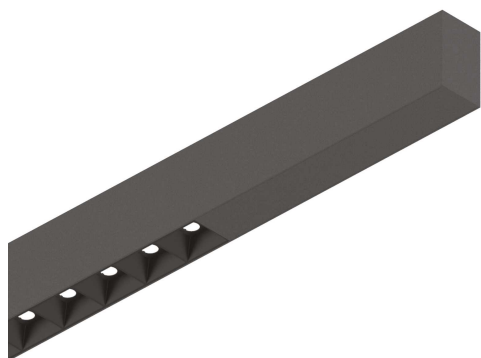

Общая информация

Технический свет - Системы

Indoor suspended, recessed or ceiling mounted linear fitting with integrated LED sources and direct light emission

Еап	8021696192420
Пункт	FLUO ACCENT 1800 4000K BK
Установка	Системы
Гарантия	5 years
Общий вес	6.83 kg
Объем	0.025675 м ³

Техническая информация

Вес нетто	3.86 kg
Класс изоляции	I
Индекс защиты	IP20
Согласие	CE
Рабочая Температура	0° ~ +40 °C
Dimmer	NO, On-Off
Выходная мощность	220-240 V AC 50/60 Hz
Источник питания	In-built, included Replaceable (by qualified operators only), electronic, tridonic
Принадлежности включены	Mounting kit (suspension, recessed, surface), Dimmable driver, Blinded corner, Structure connector

Информация об источнике

Интегрированный источник	Integrated LED module
Сменный источник	Replaceable (by qualified operators only)
Власть	30 W
Выбросы	Direct
Максимальное потребление	max 30,00 W
Функции LED	LED SMD OSRAM
ССТ LED	4000 K
Продолжительность LED (t. 25°c)	50000 h
CRI	> 80
SDCM	3
Угол светового луча	30°
UGR Максимум	< 13
Световой поток луча	2900 lm
Полезный световой поток	2350 lm