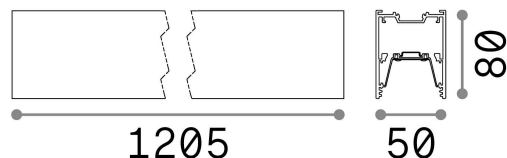

Общая информация

Технический свет - Системы

Indoor suspended, recessed or ceiling mounted linear fitting with integrated LED sources and direct light emission

Еап	8021696192505
Пункт	FLUO WIDE 1200 4000K BK
Установка	Системы
Гарантия	5 years
Общий вес	4.88 kg
Объем	0.018311 м³

Техническая информация

Вес нетто	2.89 kg
Класс изоляции	I
Индекс защиты	IP20
Согласие	CE
Рабочая Температура	0° ~ +40 °C
Dimmer	NO, On-Off
Выходная мощность	220-240 V AC 50/60 Hz
Источник питания	In-built, included Replaceable (by qualified operators only), electronic, tridonic
Принадлежности включены	Mounting kit (suspension, recessed, surface), Dimmable driver, Luminous corner, Structure connector

Информация об источнике

Интегрированный источник	Integrated LED module
Сменный источник	Replaceable (by qualified operators only)
Власть	27 W
Выбросы	Direct
Максимальное потребление	max 27,00 W
Функции LED	LED SMD SAMSUNG
ССТ LED	4000 K
Продолжительность LED (t. 25°c)	50000 h
CRI	> 80
SDCM	3
Угол светового луча	105°
Световой поток луча	4050 lm
Полезный световой поток	2900 lm