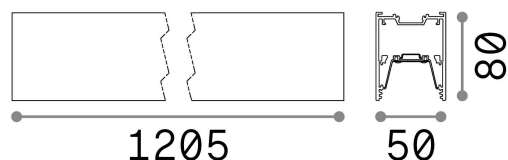

### Технический свет - Системы

Indoor suspended, recessed or ceiling mounted linear fitting with integrated LED sources and direct light emission

<b>Еап</b>	8021696192482
<b>Пункт</b>	FLUO WIDE 1200 4000K WH
<b>Установка</b>	Системы
<b>Гарантия</b>	5 years
<b>Общий вес</b>	4.88 kg
<b>Объем</b>	0.018311 м <sup>3</sup>

## Техническая информация

<b>Вес нетто</b>	2.89 kg
<b>Класс изоляции</b>	I
<b>Индекс защиты</b>	IP20
<b>Согласие</b>	CE
<b>Рабочая Температура</b>	0° ~ +40 °C
<b>Dimmer</b>	NO, On-Off
<b>Выходная мощность</b>	220-240 V AC 50/60 Hz
<b>Источник питания</b>	In-built, included Replaceable (by qualified operators only), electronic, tridonic
<b>Принадлежности включены</b>	Mounting kit (suspension, recessed, surface), Dimmable driver, Luminous corner, Structure connector