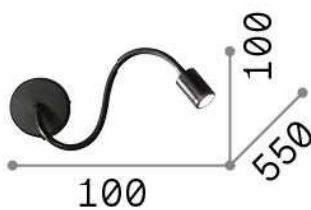

Общая информация

Интерьер - Настенные светильники

Indoor wall mounted adjustable lamp with integrated LED sources, in-built switch and direct light emission

Еап	8021696097190
Пункт	FOCUS-1 AP NERO
Установка	Настенные светильники
Гарантия	5 years
Общий вес	0.5 kg
Объем	0.002481 м³

Техническая информация

Вес нетто	0.4 kg
Класс изоляции	I
Индекс защиты	IP20
Согласие	CE
Рабочая Температура	0° ~ +40 °C
Dimmer	NO, On-Off
Выходная мощность	100-240 V AC 50/60 Hz Integrated switch button
Источник питания	In-built, included Replaceable (by qualified operators only), electronic
Регулируемость	YES

Информация об источнике

Интегрированный источник	Integrated LED module
Сменный источник	Replaceable (by qualified operators only)
Власть	LED 4 W
Выбросы	Direct
Максимальное потребление	max 4,00 W
Функции LED	LED SMD
ССТ LED	3000 K
Продолжительность LED (t. 25°c)	30000 h
CRI	> 80
Световой поток луча	210 lm
Полезный световой поток	180 lm
Лампа в комплекте	1 - E14 OLIVA 4W 3000K CRI80 SATIN