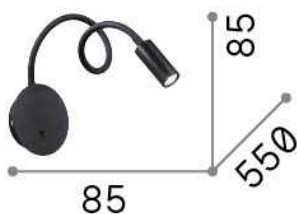

Общая информация

Интерьер - Настенные светильники

Indoor wall mounted adjustable lamp with integrated LED sources, in-built switch and direct light emission

Еап	8021696203195
Пункт	FOCUS-2 AP NERO
Установка	Настенные светильники
Гарантия	5 years
Общий вес	0.53 kg
Объем	0.001969 м³

Техническая информация

Вес нетто	0.41 kg
Класс изоляции	I
Индекс защиты	IP20
Согласие	CE
Рабочая Температура	0° ~ +40 °C
Dimmer	NO, On-Off
Выходная мощность	220-240 V AC 50/60 Hz Integrated switch button
Источник питания	In-built, included Replaceable (by qualified operators only), electronic
Регулируемость	YES

Информация об источнике

Интегрированный источник	Integrated LED module
Сменный источник	Replaceable (by qualified operators only)
Власть	LED 3,5 W
Выбросы	Direct
Максимальное потребление	max 3,50 W
Функции LED	LED SMD CREE
ССТ LED	3000 K
Продолжительность LED (t. 25°c)	20000 h
CRI	> 90
Угол светового луча	23°
Световой поток луча	280 lm
Полезный световой поток	230 lm
Фотобиологический риск	2
Лампа в комплекте	1 - E14 OLIVA 4W 3000K CRI80 SATIN