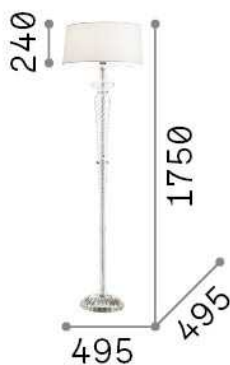

Общая информация

Интерьер - Торшеры

Indoor floor lamp with in-built switch and diffuse light emission

Еап	8021696142616
Пункт	FORCOLA PT1
Установка	Торшеры
Гарантия	5 years
Общий вес	8.48 kg
Объем	-

Техническая информация

Вес нетто	8.48 kg
Класс изоляции	II
Индекс защиты	IP20
Согласие	CE
Рабочая Температура	0° ~ +40 °C
Dimmer	NO
Выходная мощность	220-240 V AC Integrated switch button
Источник питания	Not required

Информация об источнике

Интегрированный источник	Light bulb (not included)
Сменный источник	No
Власть	E27 max 1 x 60 W
Выбросы	Diffuse
Максимальное потребление	-