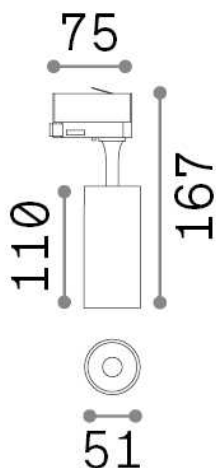

Общая информация

Технический свет - Прожекторы и треки

Indoor track mounted adjustable non-dimmable projector with integrated LED sources and direct light emission

Еап	8021696250403
Пункт	FOX 08W CRI80 3000K ON-OFF BK
Установка	Прожекторы и треки
Гарантия	5 years
Общий вес	1 kg
Объем	0.001485 м³

Техническая информация

Вес нетто	0.3 kg
Класс изоляции	I
Индекс защиты	IP20
Согласие	CE
Рабочая Температура	0° ~ +40 °C
Dimmer	NO, On-Off
Выходная мощность	220-240 V AC 50/60 Hz
Источник питания	In-built, included Replaceable (by qualified operators only), electronic
Регулируемость	vert. 0°-90° , orizz. 0°-355°
Принадлежности включены	Single connection on-off, Link on-off profile