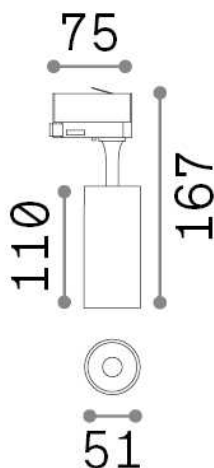

Общая информация

Технический свет - Прожекторы и треки

Indoor track mounted adjustable non-dimmable projector with integrated LED sources and direct light emission

Еап	8021696283920
Пункт	FOX 08W CRI80 3000K ON-OFF GD
Установка	Прожекторы и треки
Гарантия	5 years
Общий вес	1 kg
Объем	0.001485 м³

Техническая информация

Вес нетто	0.3 kg
Класс изоляции	I
Индекс защиты	IP20
Согласие	CE
Рабочая Температура	0° ~ +40 °C
Dimmer	NO, On-Off
Выходная мощность	220-240 V AC 50/60 Hz
Источник питания	In-built, included Replaceable (by qualified operators only), electronic
Регулируемость	vert. 0°-90° , orizz. 0°-355°
Принадлежности включены	Single connection on-off, Link on-off profile