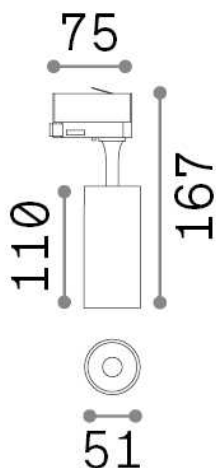

Общая информация

Технический свет - Прожекторы и треки

Indoor track mounted adjustable non-dimmable projector with integrated LED sources and direct light emission

Еап	8021696250410
Пункт	FOX 08W CRI80 3000K ON-OFF WH
Установка	Прожекторы и треки
Гарантия	5 years
Общий вес	1 kg
Объем	0.001485 м³

Техническая информация

Вес нетто	0.3 kg
Класс изоляции	I
Индекс защиты	IP20
Согласие	CE
Рабочая Температура	0° ~ +40 °C
Dimmer	NO, On-Off
Выходная мощность	220-240 V AC 50/60 Hz
Источник питания	In-built, included Replaceable (by qualified operators only), electronic
Регулируемость	vert. 0°-90° , orizz. 0°-355°
Принадлежности включены	Single connection on-off, Link on-off profile