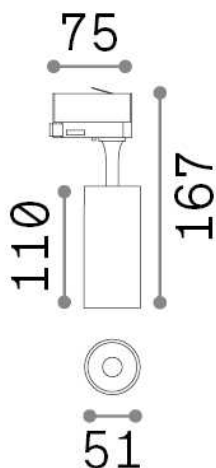

Общая информация

Технический свет - Прожекторы и треки

Indoor track mounted adjustable non-dimmable projector with integrated LED sources and direct light emission

Еап	8021696271446
Пункт	FOX 08W CRI80 4000K ON-OFF BK
Установка	Прожекторы и треки
Гарантия	5 years
Общий вес	1 kg
Объем	0.001485 м³

Техническая информация

Вес нетто	0.3 kg
Класс изоляции	I
Индекс защиты	IP20
Согласие	CE
Рабочая Температура	0° ~ +40 °C
Dimmer	NO, On-Off
Выходная мощность	220-240 V AC 50/60 Hz
Источник питания	In-built, included Replaceable (by qualified operators only), electronic
Регулируемость	vert. 0°-90° , orizz. 0°-355°
Принадлежности включены	Single connection on-off, Link on-off profile