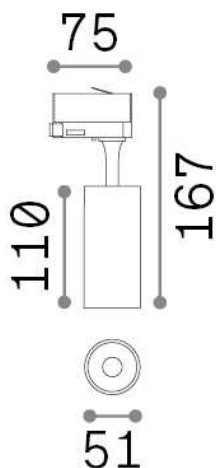

Общая информация

Технический свет - Прожекторы и треки

Indoor track mounted adjustable non-dimmable projector with integrated LED sources and direct light emission

Еап	8021696271453
Пункт	FOX 08W CRI80 4000K ON-OFF WH
Установка	Прожекторы и треки
Гарантия	5 years
Общий вес	1 kg
Объем	0.001485 м³

Техническая информация

Вес нетто	0.3 kg
Класс изоляции	I
Индекс защиты	IP20
Согласие	CE
Рабочая Температура	0° ~ +40 °C
Dimmer	NO, On-Off
Выходная мощность	220-240 V AC 50/60 Hz
Источник питания	In-built, included Replaceable (by qualified operators only), electronic
Регулируемость	vert. 0°-90° , orizz. 0°-355°
Принадлежности включены	Single connection on-off, Link on-off profile