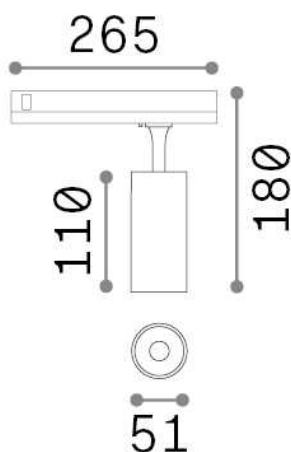

Общая информация

Технический свет - Прожекторы и треки

Indoor track mounted adjustable dimmable projector with integrated LED sources and direct light emission

Еап	8021696302539
Пункт	FOX 08W CRI90 3000K 1-10V BK
Установка	Прожекторы и треки
Гарантия	5 years
Общий вес	0.55 kg
Объем	0.00288 m ³

Техническая информация

Вес нетто	0.46 kg
Класс изоляции	II
Индекс защиты	IP20
Согласие	CE
Рабочая Температура	0° ~ +40 °C
Dimmer	1, 1-10V
Выходная мощность	220-240 V AC 50/60 Hz
Источник питания	In-built, included NO, electronic
Регулируемость	vert. 0°-90° , orizz. 0°-355°
Принадлежности включены	Link 1-10V/DALI profile