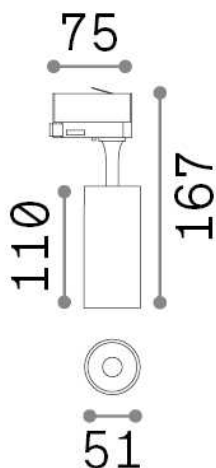

Общая информация

Технический свет - Прожекторы и треки

Indoor track mounted adjustable non-dimmable projector with integrated LED sources and direct light emission

Еап	8021696285351
Пункт	FOX 08W CRI90 3000K ON-OFF BK
Установка	Прожекторы и треки
Гарантия	5 years
Общий вес	1 kg
Объем	0.001485 м³

Техническая информация

Вес нетто	0.3 kg
Класс изоляции	I
Индекс защиты	IP20
Согласие	CE
Рабочая Температура	0° ~ +40 °C
Dimmer	NO, On-Off
Выходная мощность	220-240 V AC 50/60 Hz
Источник питания	In-built, included Replaceable (by qualified operators only), electronic
Регулируемость	vert. 0°-90° , orizz. 0°-355°
Принадлежности включены	Single connection on-off, Link on-off profile