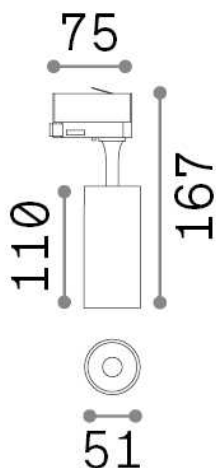

Информация об источнике

Интегрированный источник	Integrated LED module
Сменный источник	Replaceable (by qualified operators only)
Власть	8 W
Выбросы	Direct
Максимальное потребление	max 8,00 W
Функции LED	LED COB BRIDGELUX
CCT LED	3000 K
Продолжительность LED (t. 25°c)	30000 h
CRI	> 90
SDCM	3
Угол светового луча	41°
Световой поток луча	850 lm
Полезный световой поток	700 lm
Фотобиологический риск	1