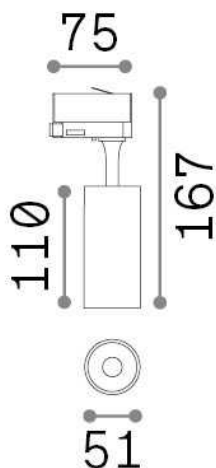

Общая информация

Технический свет - Прожекторы и треки

Indoor track mounted adjustable non-dimmable projector with integrated LED sources and direct light emission

Еап	8021696322322
Пункт	FOX 08W CRI90 4000K ON-OFF BK
Установка	Прожекторы и треки
Гарантия	5 years
Общий вес	1 kg
Объем	0.001485 м³

Техническая информация

Вес нетто	0.3 kg
Класс изоляции	I
Индекс защиты	IP20
Согласие	CE
Рабочая Температура	0° ~ +40 °C
Dimmer	NO, On-Off
Выходная мощность	220-240 V AC 50/60 Hz
Источник питания	In-built, included Replaceable (by qualified operators only), electronic
Регулируемость	vert. 0°-90° , orizz. 0°-355°
Принадлежности включены	Single connection on-off, Link on-off profile