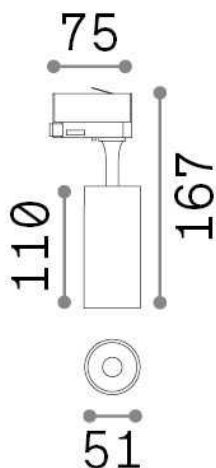

Информация об источнике

Интегрированный источник	Integrated LED module
Сменный источник	Replaceable (by qualified operators only)
Власть	8 W
Выбросы	Direct
Максимальное потребление	max 8,00 W
Функции LED	LED COB BRIDGELUX
CCT LED	4000 K
Продолжительность LED (t. 25°c)	30000 h
CRI	> 90
SDCM	3
Угол светового луча	41°
Световой поток луча	950 lm
Полезный световой поток	810 lm