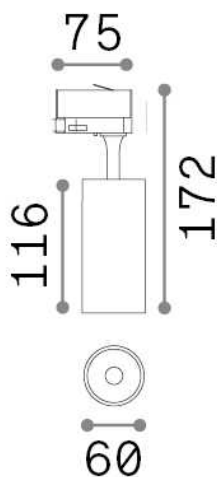

Общая информация

Технический свет - Прожекторы и треки

Indoor track mounted adjustable non-dimmable projector with integrated LED sources and direct light emission

Еап	8021696250427
Пункт	FOX 15W CRI80 3000K ON-OFF BK
Установка	Прожекторы и треки
Гарантия	5 years
Общий вес	0.48 kg
Объем	0.001848 м³

Техническая информация

Вес нетто	0.38 kg
Класс изоляции	I
Индекс защиты	IP20
Согласие	CE
Рабочая Температура	0° ~ +40 °C
Dimmer	NO, On-Off
Выходная мощность	220-240 V AC 50/60 Hz
Источник питания	In-built, included Replaceable (by qualified operators only), electronic
Регулируемость	vert. 0°-90° , orizz. 0°-355°
Принадлежности включены	Single connection on-off, Link on-off profile