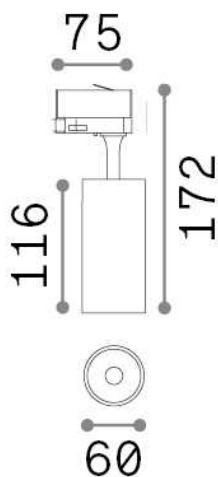

Общая информация

Технический свет - Прожекторы и треки

Indoor track mounted adjustable non-dimmable projector with integrated LED sources and direct light emission

Еап	8021696267777
Пункт	FOX 15W CRI80 4000K ON-OFF BK
Установка	Прожекторы и треки
Гарантия	5 years
Общий вес	0.48 kg
Объем	0.001848 м³

Техническая информация

Вес нетто	0.38 kg
Класс изоляции	I
Индекс защиты	IP20
Согласие	CE
Рабочая Температура	0° ~ +40 °C
Dimmer	NO, On-Off
Выходная мощность	220-240 V AC 50/60 Hz
Источник питания	In-built, included Replaceable (by qualified operators only), electronic
Регулируемость	vert. 0°-90° , orizz. 0°-355°
Принадлежности включены	Single connection on-off, Link on-off profile