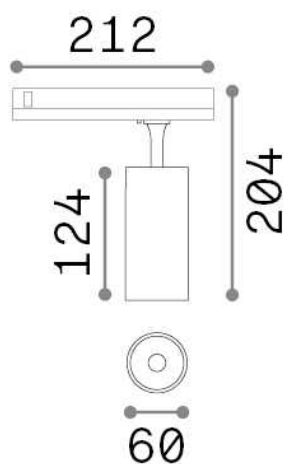

Общая информация

Технический свет - Прожекторы и треки

Indoor track mounted adjustable dimmable projector with integrated LED sources and direct light emission

Еап	8021696302553
Пункт	FOX 15W CRI90 3000K 1-10V BK
Установка	Прожекторы и треки
Гарантия	5 years
Общий вес	0.68 kg
Объем	0.0042 m ³

Техническая информация

Вес нетто	0.56 kg
Класс изоляции	II
Индекс защиты	IP20
Согласие	CE
Рабочая Температура	0° ~ +40 °C
Dimmer	1, 1-10V
Выходная мощность	220-240 V AC 50/60 Hz
Источник питания	In-built, included NO, electronic
Регулируемость	vert. 0°-90° , orizz. 0°-355°
Принадлежности включены	Link 1-10V/DALI profile