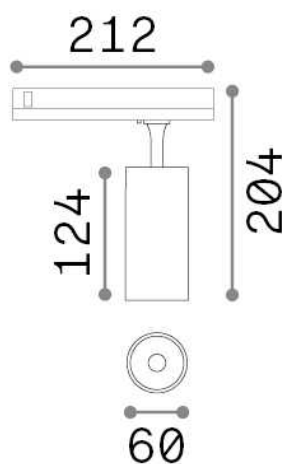

Общая информация

Технический свет - Прожекторы и треки

Indoor track mounted adjustable dimmable projector with integrated LED sources and direct light emission

Еап	8021696302560
Пункт	FOX 15W CRI90 3000K 1-10V WH
Установка	Прожекторы и треки
Гарантия	5 years
Общий вес	0.68 kg
Объем	0.0042 м³

Техническая информация

Вес нетто	0.56 kg
Класс изоляции	II
Индекс защиты	IP20
Согласие	CE
Рабочая Температура	0° ~ +40 °C
Dimmer	1, 1-10V
Выходная мощность	220-240 V AC 50/60 Hz
Источник питания	In-built, included NO, electronic
Регулируемость	vert. 0°-90° , orizz. 0°-355°
Принадлежности включены	Link 1-10V/DALI profile