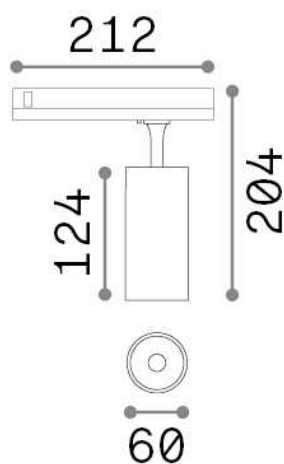

Общая информация

Технический свет - Прожекторы и треки

Indoor track mounted adjustable dimmable projector with integrated LED sources and direct light emission

Еап	8021696302577
Пункт	FOX 15W CRI90 3000K DALI BK
Установка	Прожекторы и треки
Гарантия	5 years
Общий вес	0.68 kg
Объем	0.0042 m ³

Техническая информация

Вес нетто	0.56 kg
Класс изоляции	II
Индекс защиты	IP20
Согласие	CE
Рабочая Температура	0° ~ +40 °C
Dimmer	1, DALI
Выходная мощность	220-240 V AC 50/60 Hz
Источник питания	In-built, included NO, electronic
Регулируемость	vert. 0°-90° , orizz. 0°-355°
Принадлежности включены	Link 1-10V/DALI profile